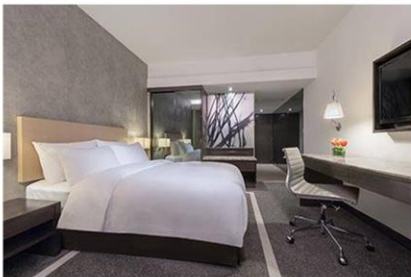

Gateway Hotel Chill Out Staycation

港威酒店「悠閒假期」

可享 30 小時延長住宿，每房每晚更可獲價值港幣 300 元的餐飲消費額於住宿期間享用酒店餐廳或客房送餐服務的各國佳餚。休息過後，翌日更可享受自助早餐。

Superior Room 高級客房
HK\$989

Deluxe Room 豪華客房
HK\$1099

Premier Room 總理客房
HK\$1209

10 月 1-2 日入住附加費為每晚 HK\$200

以上酒店套票價格已包括 10%酒店服務稅

套票包括：

- 於星期一至星期四期間入住，可享客房升級 (不適用於 9 月 21-22, 30 日及 10 月 13-14 日):
 - 預訂高級客房，可免費升級至豪華客房；或
 - 預訂豪華客房，可免費升級至總理客房；或
 - 預訂總理客房，可免費升級至貴賓樓層豪華客房；
- 雙人自助早餐
- 每房每晚餐飲消費額價值港幣 300 元 (適用於港威酒店營運餐廳或客房送餐服務單點菜單)
- 於星期一至星期四期間入住，可享保證提前入住至上午 10 時及延遲退房至下午 4 時 (不適用於 9 月 21-22, 30 日及 10 月 13-14 日)
- 免費享用迷你酒吧 (每天補充一次)