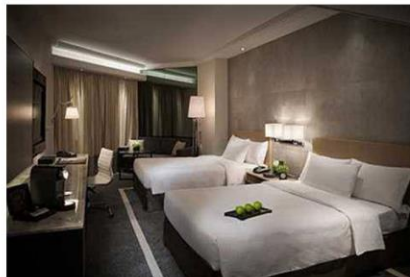

Gateway Hotel Chill Out Staycation

港威酒店「悠閒假期」

可享 30 小時延長住宿，每房每晚更可獲價值港幣 300 元的餐飲消費額於住宿期間享用酒店餐廳或客房送餐服務的各國佳餚。休息過後，翌日更可享受自助早餐。

Superior Room 高級客房
HK\$989

Deluxe Room 豪華客房
HK\$1099

Premier Room 總理客房
HK\$1209

10 月 1-2 日入住附加費為每晚 HK\$200

以上酒店套票價格已包括 10%酒店服務稅

套票包括：

- 於星期一至星期四期間入住，可享客房升級 (不適用於 9 月 21-22, 30 日及 10 月 13-14 日):
 - 預訂高級客房，可免費升級至豪華客房；或
 - 預訂豪華客房，可免費升級至總理客房；或
 - 預訂總理客房，可免費升級至貴賓樓層豪華客房；
- 雙人自助早餐
- 每房每晚餐飲消費額價值港幣 300 元 (適用於港威酒店營運餐廳或客房送餐服務單點菜單)
- 於星期一至星期四期間入住，可享保證提前入住至上午 10 時及延遲退房至下午 4 時 (不適用於 9 月 21-22, 30 日及 10 月 13-14 日)
- 免費享用迷你酒吧 (每天補充一次)