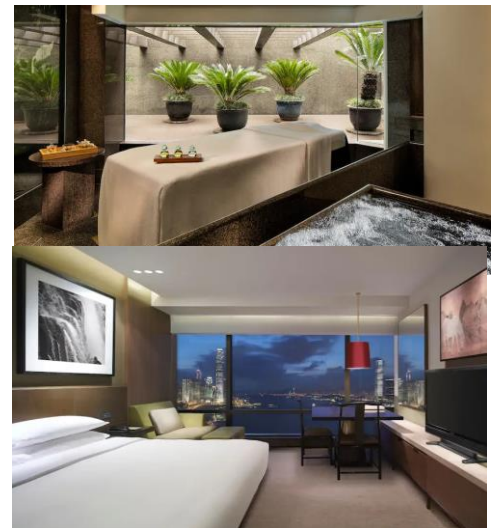

入住日期：2021年9月07日至12月29日

(套票A) 君悅豪華客房: HK\$2508up

(套票B) 君悅豪華客房: HK\$3058up

套票包括：

以上價格已包括10%酒店服務稅

1. 豐富早餐 (包括所有已登記住客)
2. 以優惠價港幣 350 元(每輛每晚)於入住酒店期間享用代客泊車服務 (每房最多一輛)
3. ^1 張免費港幣\$500 電子禮券、Nature Discovery Park 自然導賞之旅及購物禮遇，可用於 K11 MUSEA (條款及細則) 送完即止
4. 以下(A)，(B)二項套票任選其一

(A) 夏日宅度假住宿套票

選擇以下其中一項禮遇：

- 價值港幣 1,000 元(每晚) 的餐飲或水療消費額
- 在入住當日於港灣壹號享用晚餐套餐 (兩位)
- 在入住當日於茶園或咖啡廳享用下午茶 (兩位) 及香檳一支
- 於茶園享用自助午餐連啤酒及冰茶暢飲 (兩位) (只於星期一至六供應)
- 在入住當日於露天池畔餐廳享用燒烤自助晚餐(兩位) (8-9月: 每日供應)

(B) 夏日宅度假 - 自助餐精選套票

選擇以下其中一項禮遇：

- 於咖啡廳享用 2 位自助晚餐
- 於茶園享用 2 位自助晚餐

條款及細則：

- ◆ 以上價格以港幣每房每晚計算並已包括 10%酒店服務稅
- ◆ 以上禮遇視乎供應情況而定
- ◆ 以上價格只供參考，最終價格以確認時為準
- ◆ ^請參考條款及細則 https://www.hyatt.com/content/dam/hotel/propertiesites/assets/grand/hkgh/documents/en_US/offers/K11-MUSEA-Special-Offer-to-Grand-Hyatt-Hong-Kong.pdf
- ◆ 本公司保留更改以上資料及價格之權利而無須預先通知
- ◆ 以上套票不能與其他促銷活動或折扣優惠同時使用因應政府就餐廳座位數量之限制，晚餐將設有兩段供應時間