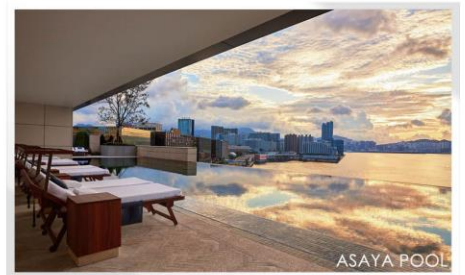

Nan Hwa Express Travel Service Ltd. - Inbound Department

Tel: 2534 8585 Fax: 3909 3000 Email: Hongkonghotels@nanhwa.com

Licence No.350492