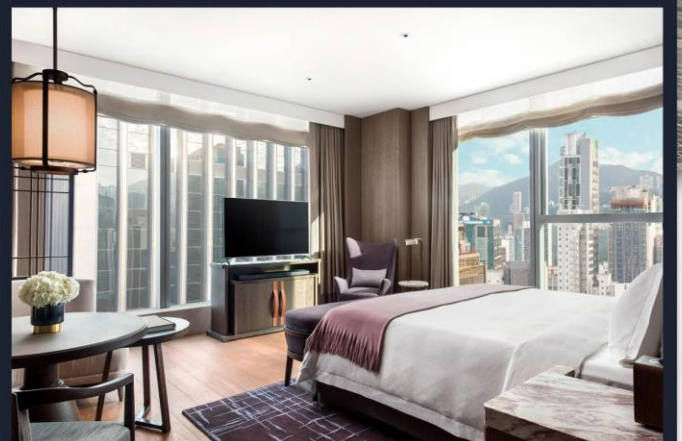

地址: 香港灣仔港灣徑 1 號 · 網址: <https://www.marriott.com/hotels/travel/hkgxr-the-st-regis-hong-kong>

精緻佳餚住宿體驗

豪華客房: HK\$3122up (日-四)
HK\$3342up (五)
HK\$3672up (六)

以上酒店套票價格已包 10%酒店服務稅

套餐包括:

- 每天在“潤”中餐廳尊享豐富二人早餐
- 住宿期間享受以下其中一項用餐體驗:
-於 The Drawing Room 或客房享受三道菜二人晚餐; 或
-於客房內享受二人下午茶
- 以每輛車港幣 200 元的優惠價格享受代客泊車務 (於上午 7 時至凌晨 12 時期間供應)

24 小時+住宿體驗

豪華客房: HK\$3122up (日-四)
HK\$3342up (五)
HK\$3672up (六)

以上酒店套票價格已包 10%酒店服務稅

套餐包括:

- 豪華客房升等至高級豪華客房 (視乎酒店房間供應情況而定)
- 港幣 1,000 元的酒店消費額度 (消費額須於當晚使用, 每晚未能全數使用的消費額將作廢, 不能累積使用)
- 延長住宿時間到 24 小時及以上 (視乎酒店房間供應情況而定)
- Canto Mary 無酒精雞尾酒兩杯或品嚐 Alain Milliat 新鮮果汁
- 定制私人健身訓練 (兩位) (須提前預訂; 如欲更改或取消, 須於最少入住 12 小時前通知酒店)
- 以每輛車港幣 200 元的優惠價格享受代客泊車服務 (於上午 7 時至凌晨 12 時期間供應)