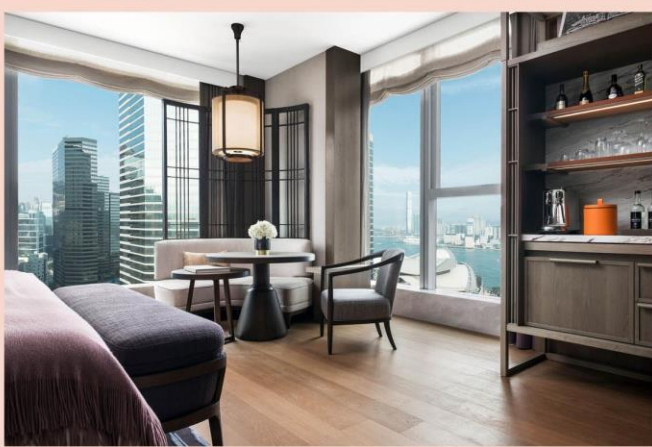

地址: 香港灣仔港灣徑 1 號 . 網址: <https://www.marriott.com/hotels/travel/hkgxr-the-st-regis-hong-kong>

瑞吉浪漫住宿禮遇

HK\$3190up

以上酒店套票價格已包 10%酒店服務稅

套餐包括：

- 升等至尊貴豪華客房（視乎客房供應情況而定）
- 每日雙人早餐
- 港幣 500 元酒店消費額度
- 定制歡迎禮品，包括一瓶香檳、泡泡浴、草莓和巧克力
- 一小時定制私人健身訓練（兩位）（須提前預訂；如欲更改或取消，須於最少入住 12 小時前通知酒店）
- 招牌 Canto Mary 雞尾酒兩杯
- 以額外每房每晚港幣 2,200 元起的價錢，升等至瑞吉套房